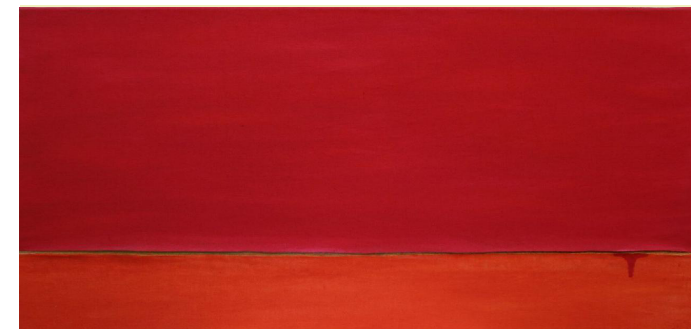

So. 06. Juni 2010, 11 - 18 Uhr
Sa. 12. Juni 2010, 15 - 18 Uhr
So. 13. Juni 2010, 11 - 18 Uhr
Sa. 19. Juni 2010, 15 - 18 Uhr
So. 20. Juni 2010, 11 - 18 Uhr