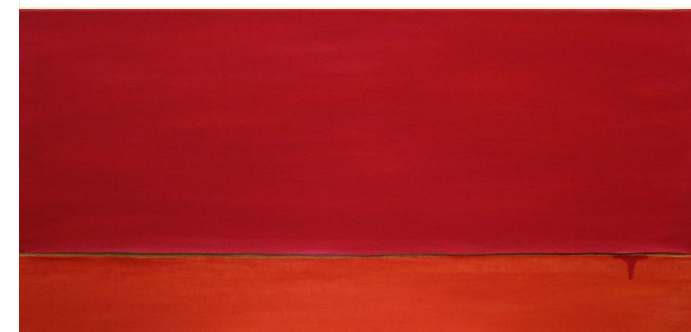

So. 06. Juni 2010, 11 - 18 Uhr

Sa. 12. Juni 2010, 15 - 18 Uhr

So. 13. Juni 2010, 11 - 18 Uhr

Sa. 19. Juni 2010, 15 - 18 Uhr

So. 20. Juni 2010, 11 - 18 Uhr